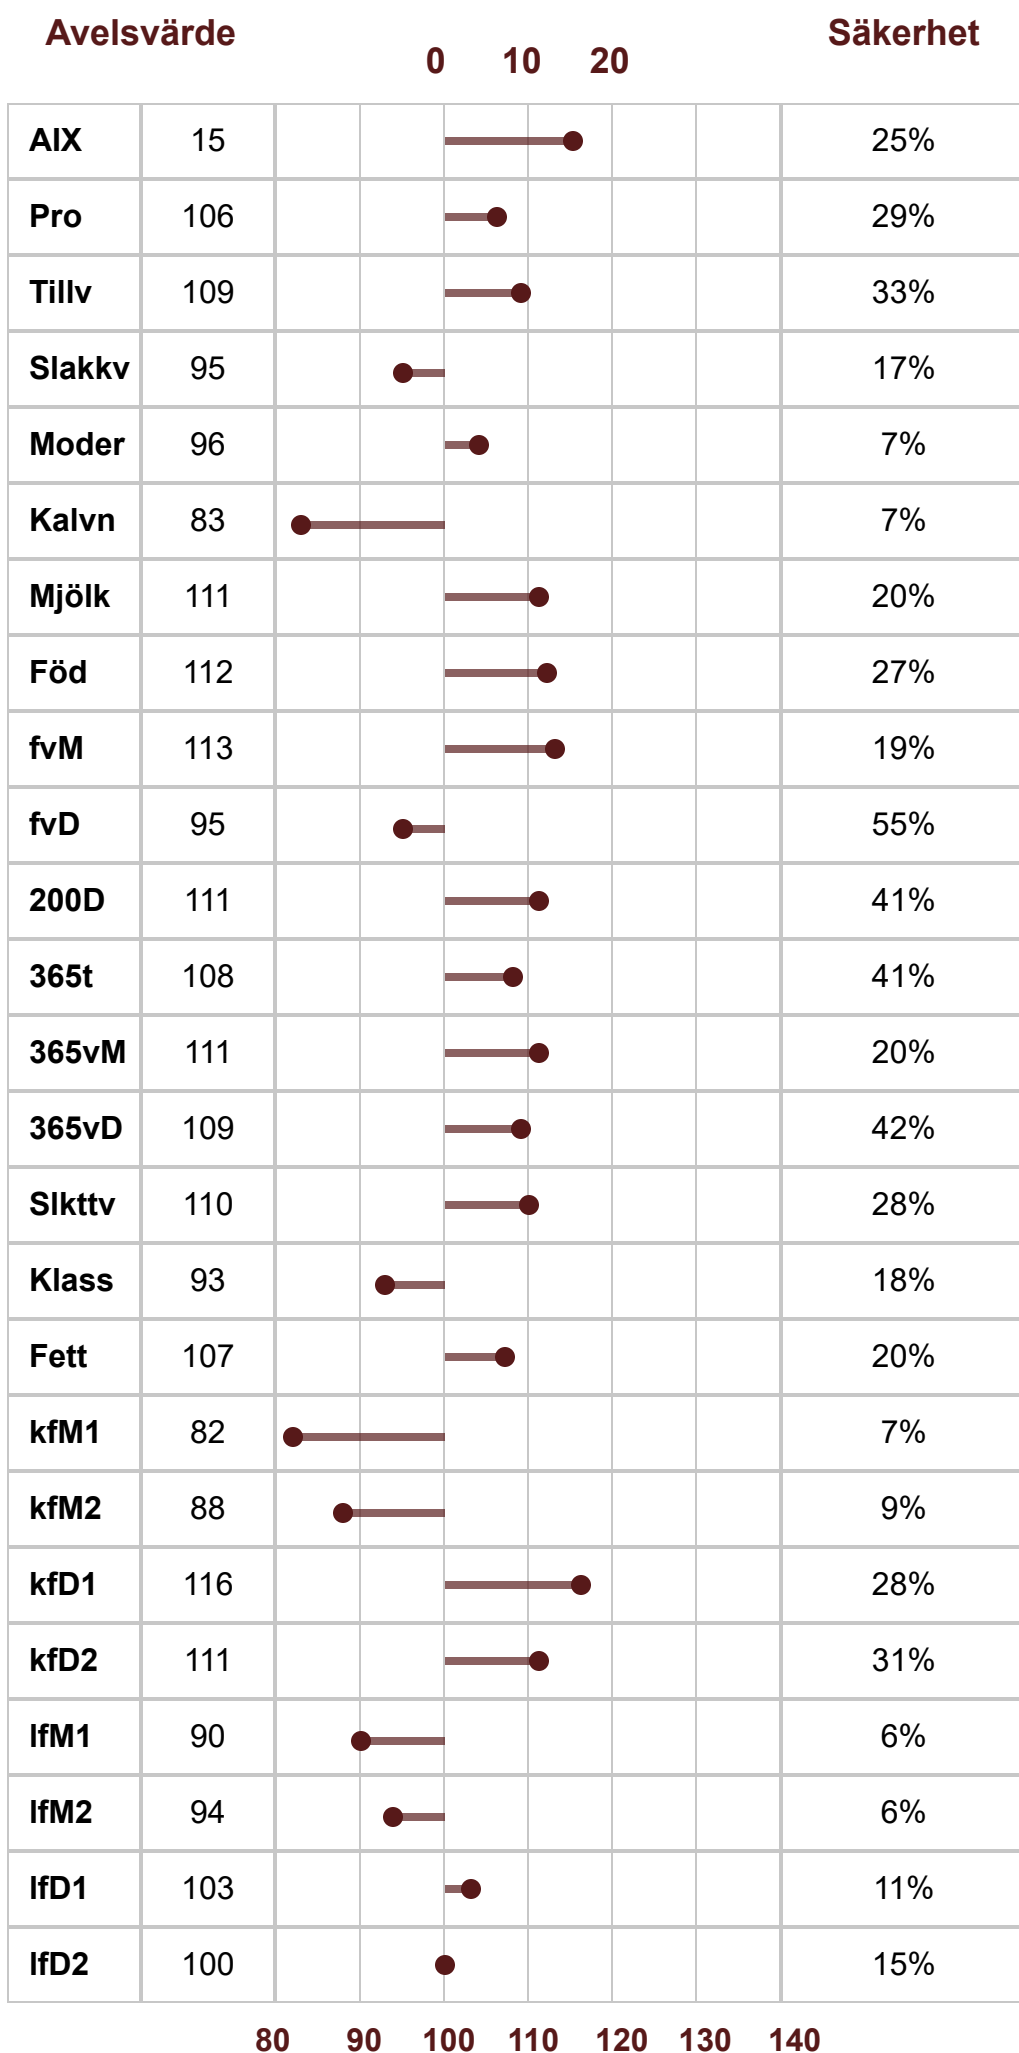

Charolais

P-Tal: 103

K.nr: 26

7064 VICTORY AV JUBY KÄLLGÅRD

Född: 2024-01-09

7064 VICTORY AV JUBY KÄLLGÅRD

Fader KS Level Up har verkligen infriat förväntningarna när det gäller kalvningsegenskaper direkt. Med ett FIX på 125 ligger han i absoluta toppen på den egenskapen. Hans bästa merit hitintills är fjolårets seminuttagna Usain av Ekorrbacken P-116. Mf är Nitro av Troedsberga T-109 klubbades för 97000 kr på auktionen, var en av de högst bedömda och således mest eftertraktade tjurarna i sin omgång. Hans maternella egenskaper ligger rejält på +sidan så han kvalar in som god hondjursnedärvare. Mmf är Empire av Strömsnäs T-105

P-Tal	103	Klövstatus	10
T-tal	101	Testikelmått	38
Tillväxt g/dag	1916	Korshöjd	138
Födelsevikt	54	RP1	RP1F
200D	372	PA	PAF
365D	675	BH2	BH2F
Hornstatus	PP	HY	HYF
Marmorering	2,8 (-0,5)	DD	DDF
Fettdjup	0,6 (0)	MD	MDF
Muskeldjup	8,2 (-0,1)	MSUD	MSU1F
Lynne	7	TP	TPF
		PR	PRF

Linjär exteriör	Poäng	Optimum		
Bogbredd	6	7	KROPP 79	HELHET 78
Bröstdjup	5	7		
Överlinje	6	7		
Korslutning	6	5		
Korslängd	5	9		
Korsbredd	6	8		
Storlek	7.8	8		
Harmoni	5	9		
Ryggbredd	5	8	MUSKLER 72	
Ländbredd	5	8		
Ryggmuskellängd	6	9		
Lårbredd	5	8		
Innerlår	5	8		
Lårdjup	5	9		
Lårfyllnad	5	8		
Hasvinkel	4	5	BEN 84	
Kotvinkel	5	5		
Ben bakifrån	5	8		
Frambensställning	7	8		
Skelettgrovlek	5	5		
Rörelser	6	9		